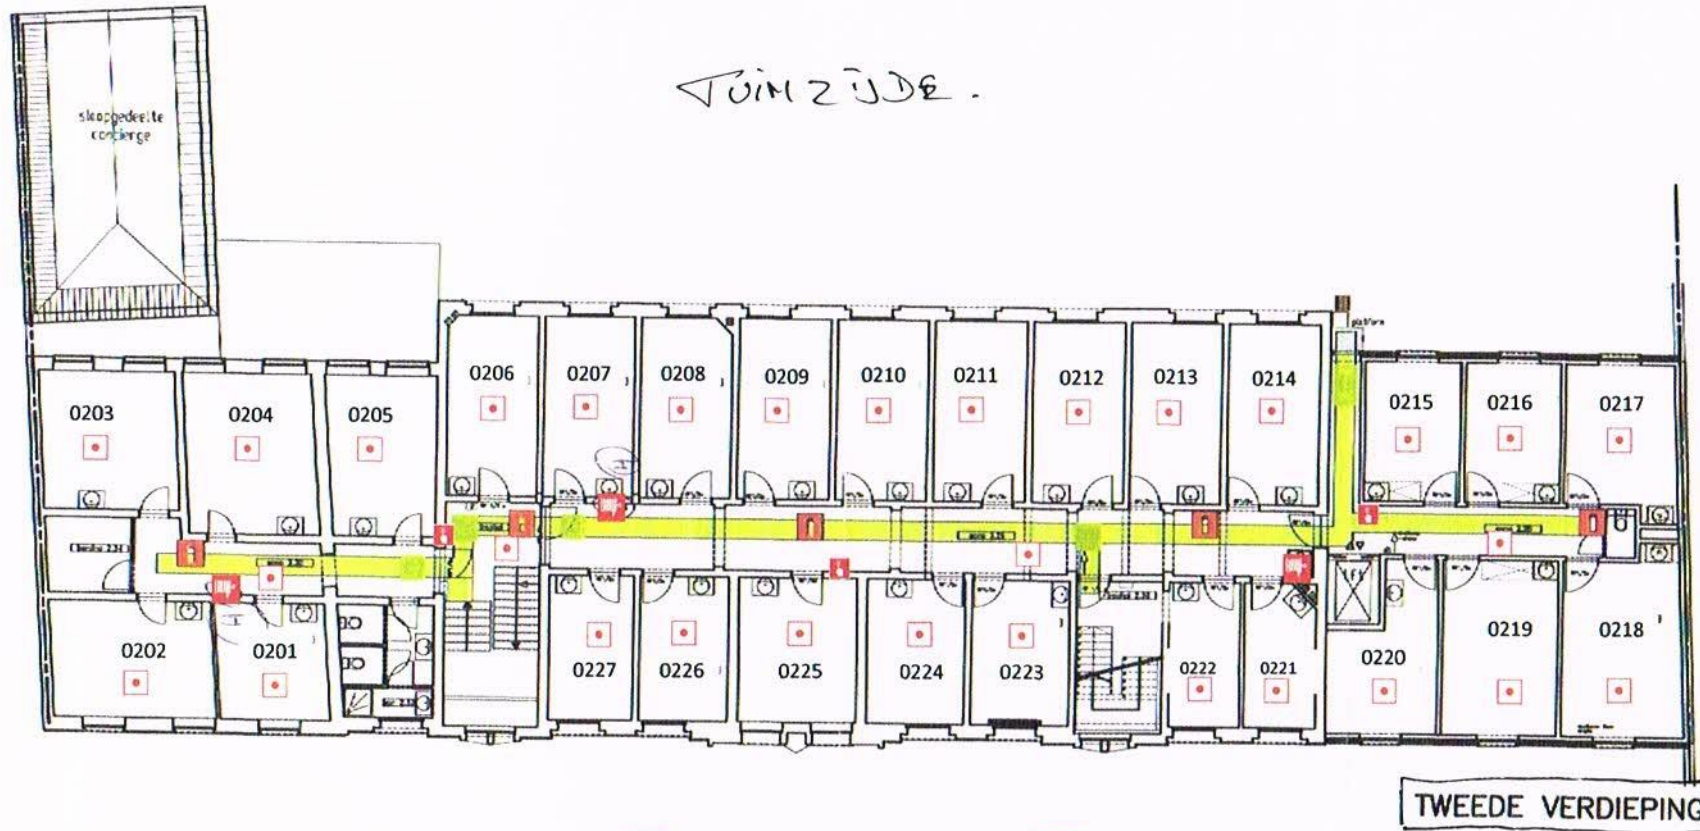

Uitgang

Nooduitgang

Rookmelder

Alarmknop

Brandblusser

Brandhaspel

U bevindt zich hier

Studentenresidentie Domus Martinus

Sint-Maartenstraat 42
3000 Leuven

EVACUATIEPLAN

Studentenresidentie Domus Martinus

Alarmnummer congerie : 0000000000
Algemeen alarmnummer : 100
Brandweer : **112**