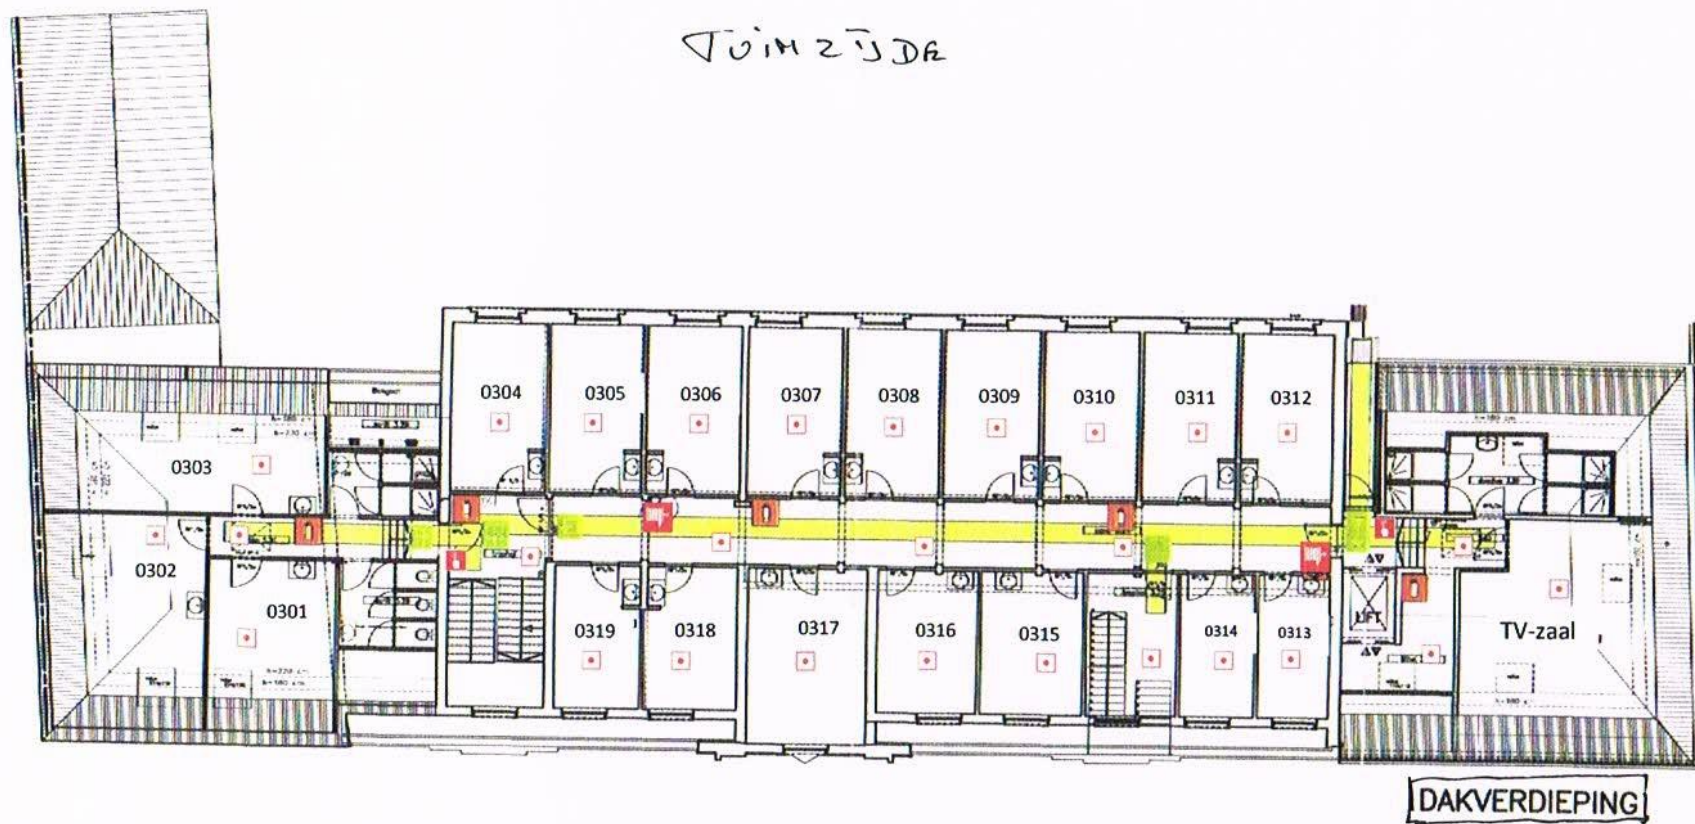

TUIN ZIJDE

Uitgang

Nooduitgang

Rookmelder

Alarmknop

Brandblusser

Brandhaspel

U bevindt zich hier

Studentenresidentie Domus Martinus

Sint-Maartenstraat 42
3000 Leuven

EVACUATIEPLAN

Studentenresidentie Domus Martinus

Alarmnummer congiërgè : 016 22 23 36
Algemeen alarmnummer : 100
Brandweer : 112