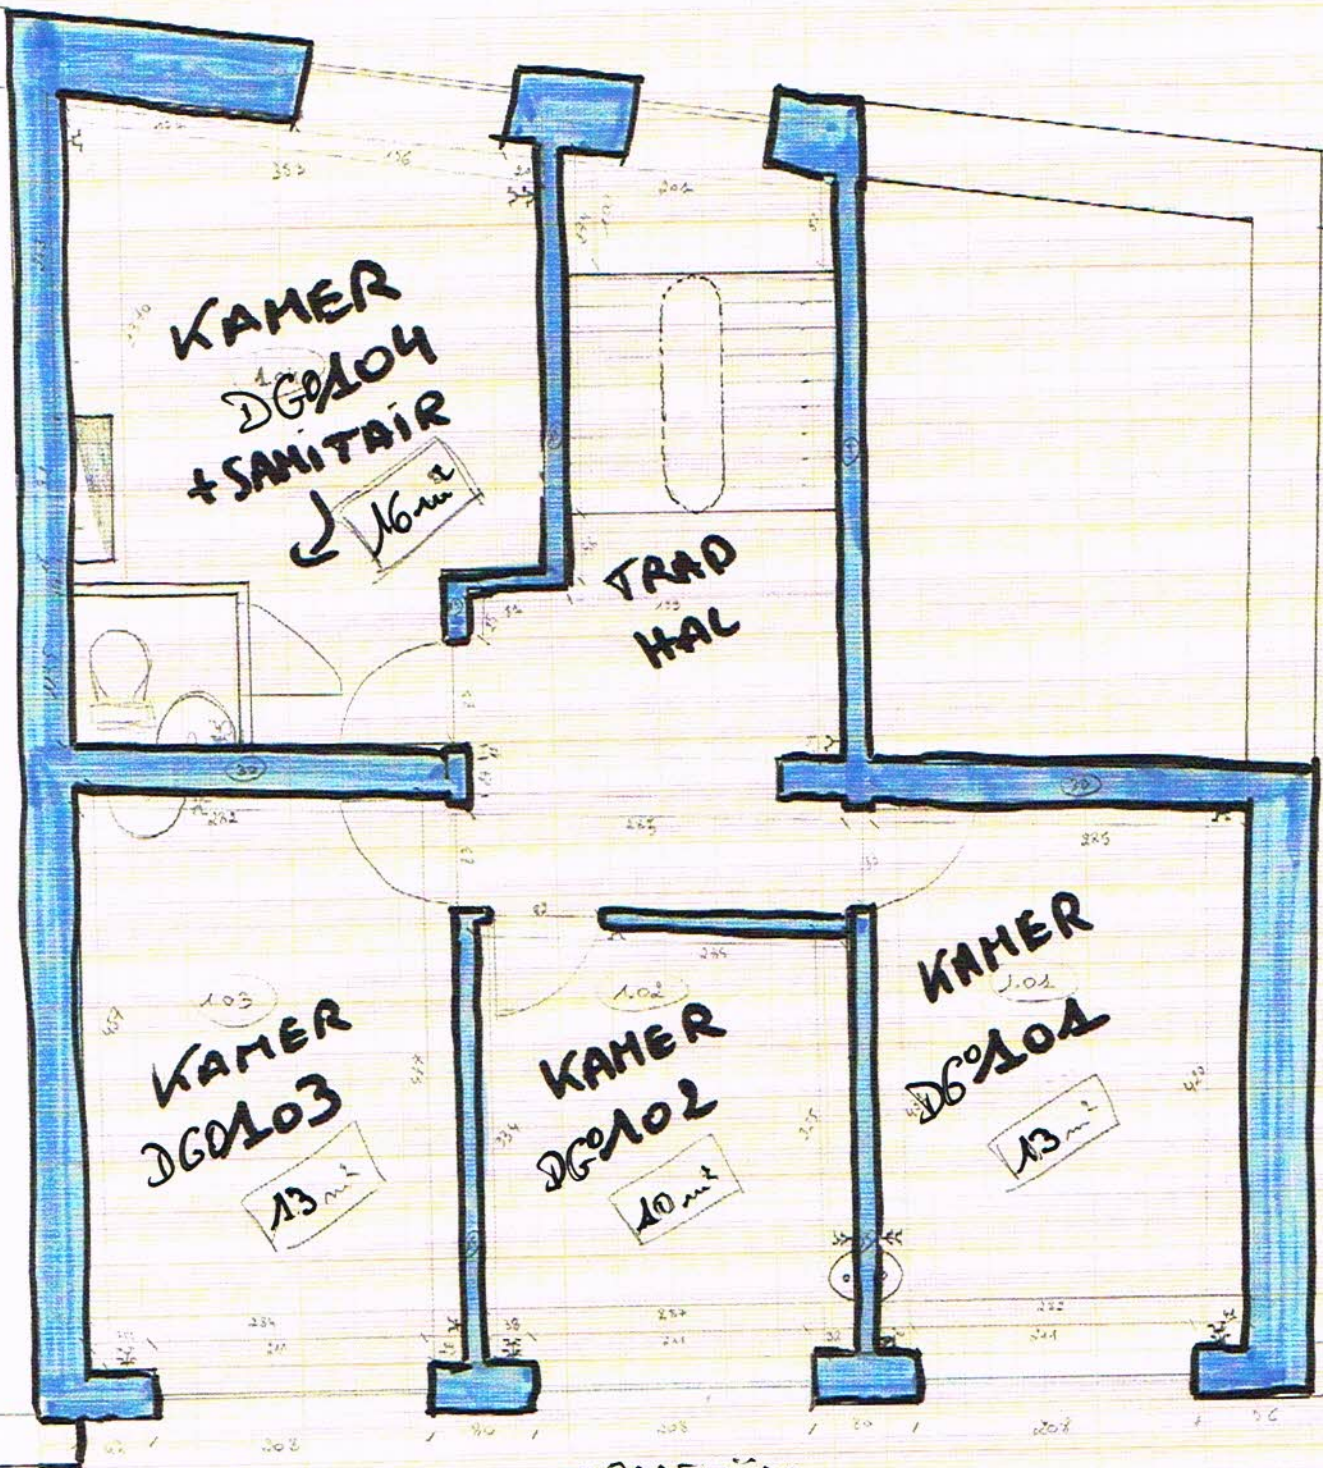

DE GRIFSEL
400
mont. hoo-plafond
kussen - studio
286 cm

OPLIJKINGS

VERHO

KUUKEN

KUUKEN

DE
STUDIO 001

TRAP
HAL

INKOM

SANITAIR

WCA

WC2

BOEKJE 1

BOEKJE 2

STRAAT ZIJDE

400
Hooft
Aanpak

12^E VERDIEP

STRAATZIJDE

1/400
Hogte van plafond

2e verdiep

DE GRIFFEL

1/200
Hoofthoek plan

384 (DAG)VERSIE