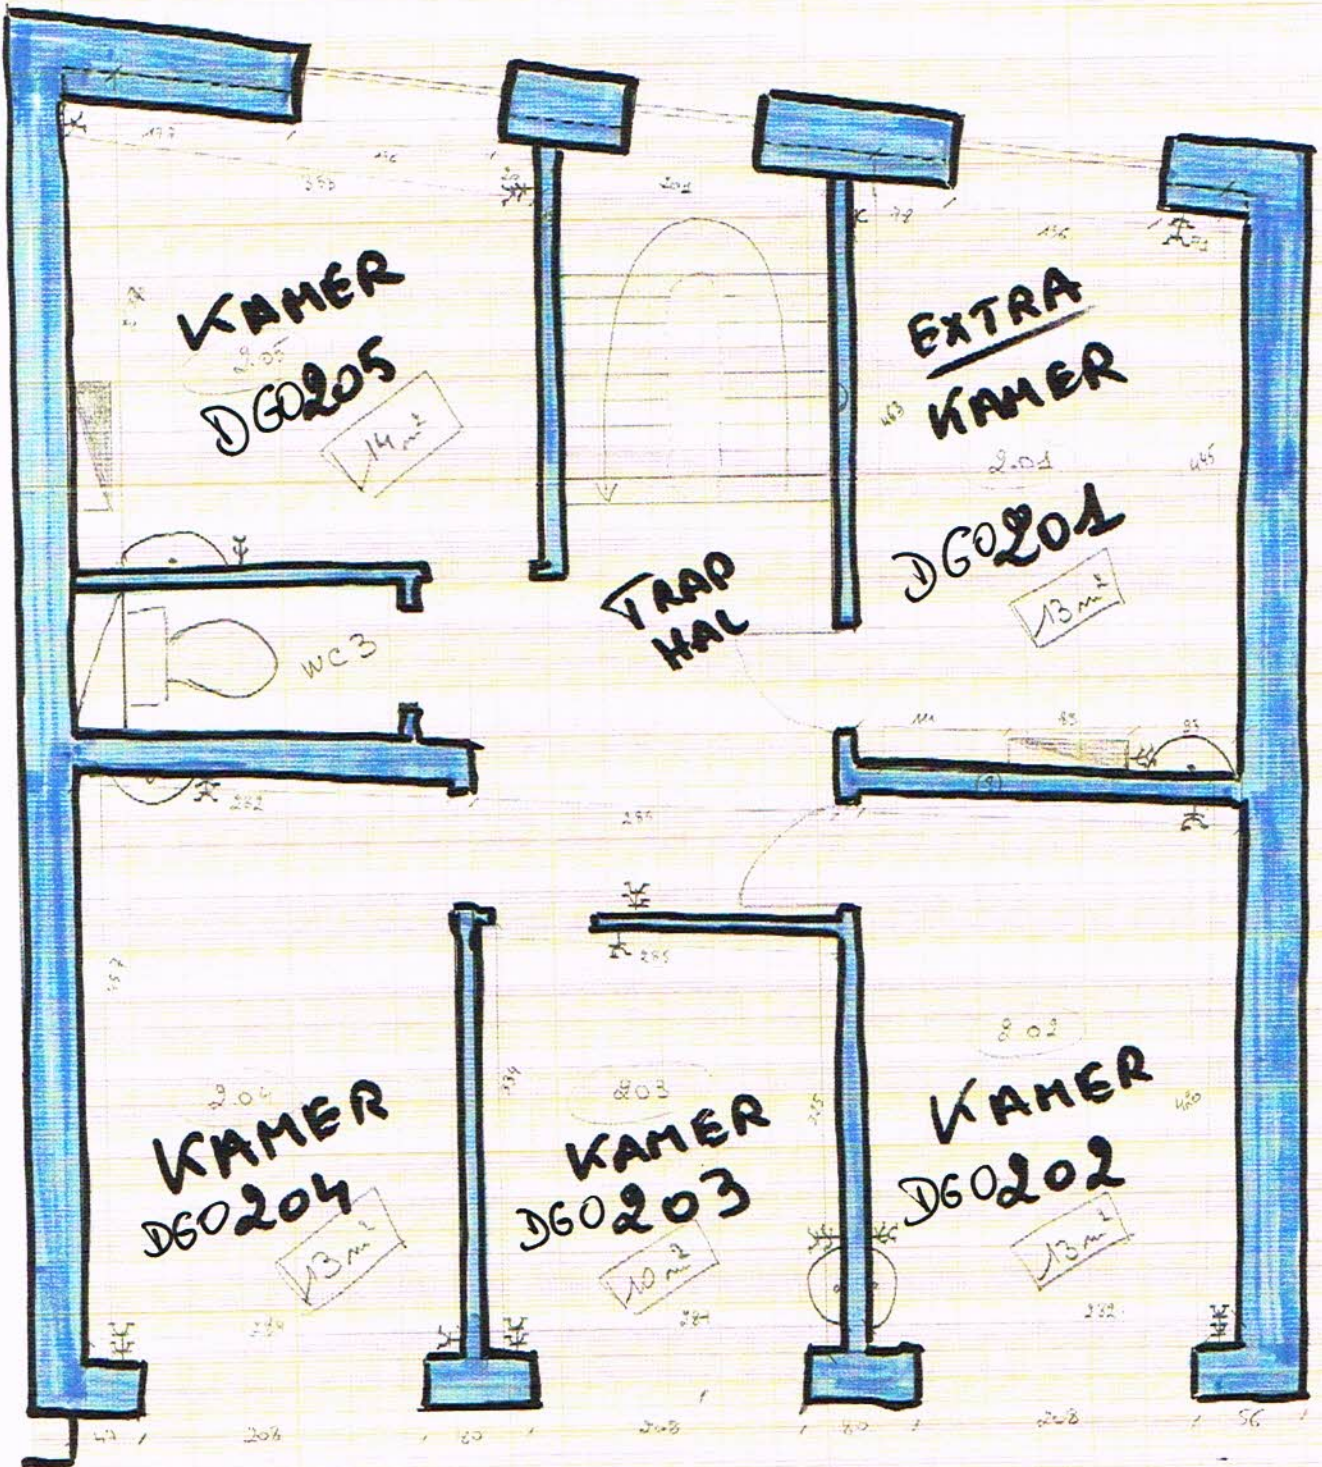

DE GRIFSEL
400
mont. hoo-plafond
kussen - studio
286 cm

OPLIJKINGS

VERHO

KUUKEN

KUUKEN

DE
STUDIO 001

TRAP
HAL

INKOM

SANITAIR

WCA

WC2

BOEKJE 1

BOEKJE 2

STRAAT ZIJDE

400
Hooft
Aanpak

12^E VERDIEP

STRAATZIJDE

1/400
Hogte van plafond

2e verdiep

DE GRIFFEL

1/200
Hoofthoek plan

384 (DAG)VERSIE