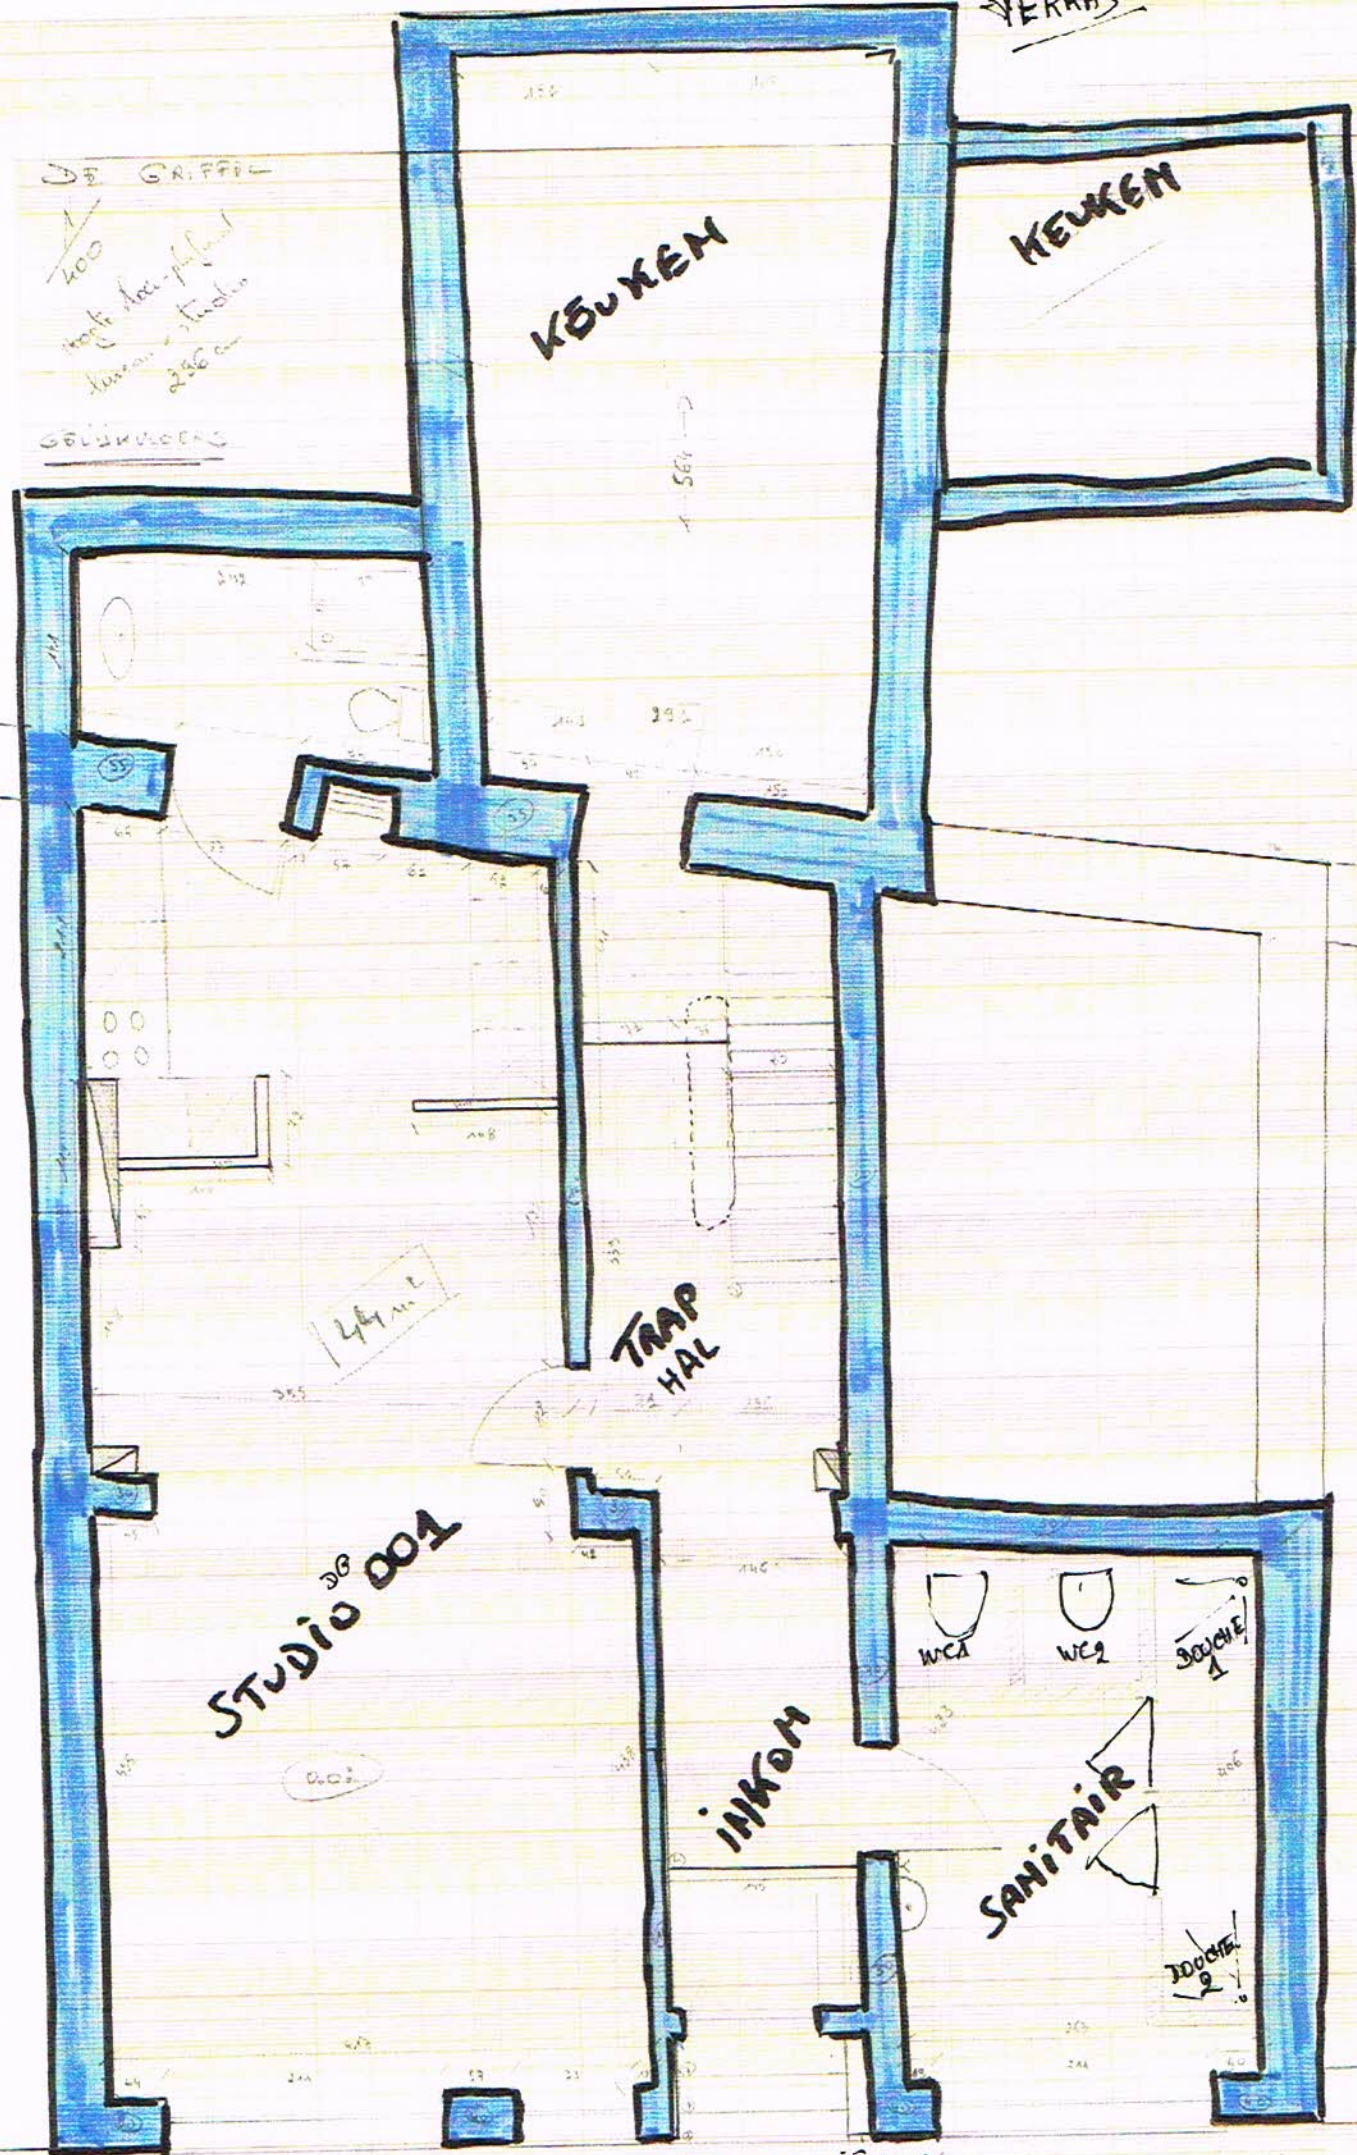

DE GRIFSEL
400
mont. hoo-plafond
kussen - studio
286 cm

OPLIJKINGS

VERHO

KUUKEN

KUUKEN

DE
STUDIO 001

TRAP
HAL

INKOM

SANITAIR

WCA

WC2

BOEKJE 1

BOEKJE 2

STRAAT ZIJDE

400
Hooft
Aanpak

12^E VERDIEP

STRAATZIJDE

1/400
Hogte van plafond

2e verdiep

DE GRIFFEL

1/200
Hoofthoek plan

384 (DAG)VERSIE